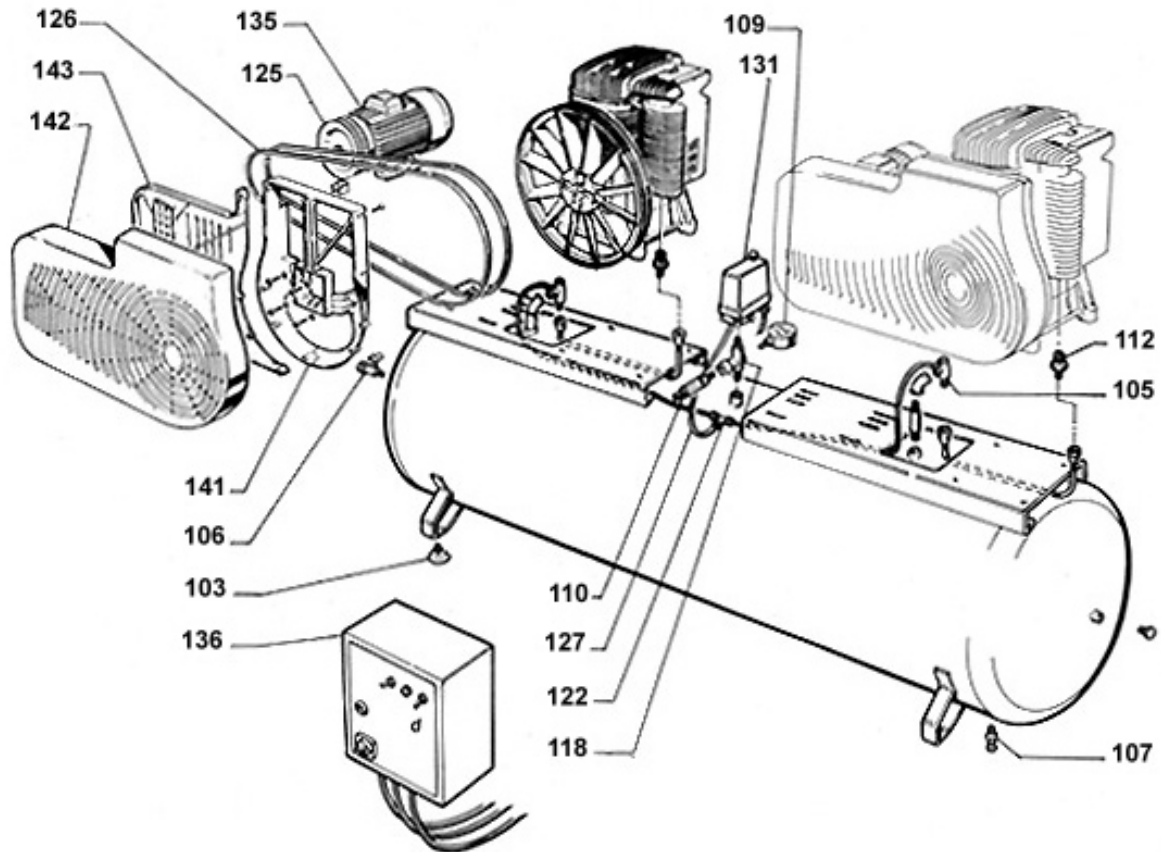

## Information

Item 4116020988 Description B 7000/500 T 7 5 V400 SUPRA

## Part

Nr.	Item	Description	End	Q.ty
099	6218740000	Pump		1.00 PC
103	2236102666	Pivot wheel - Foot		1.00 PC
105	6210718300	Non return valve		2.00 PC
106	6210720300	Tap		1.00 PC
107	6210717700	Drain tap		1.00 PC
109	6214345000	Gauge		1.00 PC
110	6210719900	Safety valve		1.00 PC
112	6231943200	Fitting		2.00 PC
118	6231943000	Fitting		1.00 PC